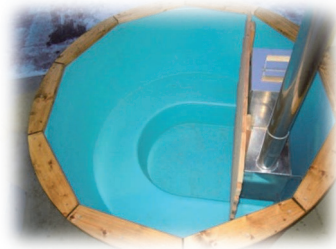

Kylpytynnyri, muovisisus

Kylpytynnyrin sisäosa on valmistettu **muovista** ja ulkopuoli **lämpöpuusta**. Suoja-aita on myös lämpöpuuta. Ulkopuoli on käsitelty suoja-aineella. Vain sisäkaminalla. Toimitetaan kokonaisena. Väri: vaaleansininen.

Kylpytynnyri, merialumiinisisus

Kylpytynnyrin sisäosa on valmistettu **merialumiinista** ja ulkopuoli **lämpöpuusta**. Vain ulkokaminalla. Ulkopuoli on käsitelty suoja-aineella. Toimitetaan kokonaisena. Väri: sininen.

Tynnyrisauna, pesäsauna

Sähkökiukaalla varustettu tynnyrisauna. Toimitetaan kokonaisena. Ulkopuoli on käsitelty suoja-aineella.

- sähkökiuas
- lauteet asennettuina
- lasiaukollinen ovi
- 8-10 henkilöä

854	kuusi	240 x 200 cm	lippa 40 cm	490 kg
855	lämpöpuu	242 x 200 cm	lippa 40 cm	450 kg

Kotasauna, Grillikota

Kuusesta valmistettu kotasauna tai grillikota.
Sauna ja grillikota tulevat osina.

Sauna:

- kiuas, piippu, vesisäiliö
- lauteet
- 10-15 henkilöä
- ikkunat ovesa ja seinissä
- kiinteä lattia (elementeistä)